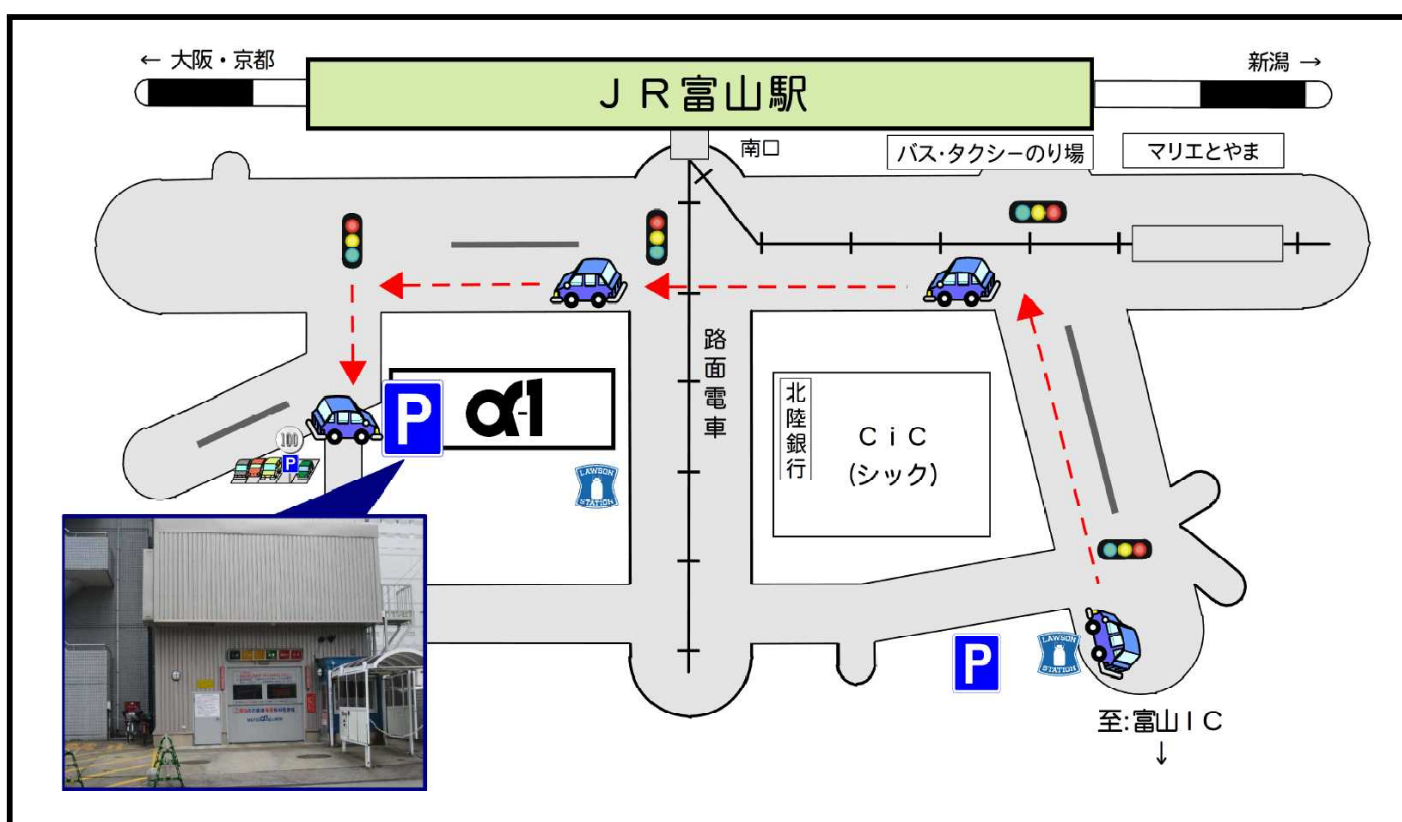

ホテル附属立体駐車場のご案内

ご利用料金：一晩 800円（午後2時～翌朝最長11時まで）

但し、上記ご利用時間以外は、別途追加料金『30分100円』を頂戴いたします。

《駐車場の車両制限》高さ 1.55m(含ルーフキャリア等)×長さ 5.0m×幅 1.82m以内
重さ 2.0t 以内・最低地上高 90mm以上

駐車料金は、ご到着時にフロントにてご精算ください。

一旦入庫後でも、ご利用時間内は追加料金なしで出入庫が可能です。

入庫車優先ですので、出庫に多少時間を要する場合がございます。

出庫が重なりますと1台4分程かかります。別に自走式立体駐車場もございます。

ご利用の手順

⚠ 当駐車場における事故・盗難等については一切の責任を負いかねますので、駐車場に表記してある入出庫の手順と注意事項をよくお読みの上、安全にご利用ください。

入庫

駐車場内に人がいる時は、絶対に操作盤の鍵をまわさないでください。機械が動き始めるので、大変危険です。

お車を駐車場入口の黄色い停止線迄おつけください。… **入庫感知OK係呼出中** が点灯します。係が呼びかけますので、運転席右側のマイクに向って大きな声でお話してください。ご予約を確認の上、入庫手順をご案内いたします。