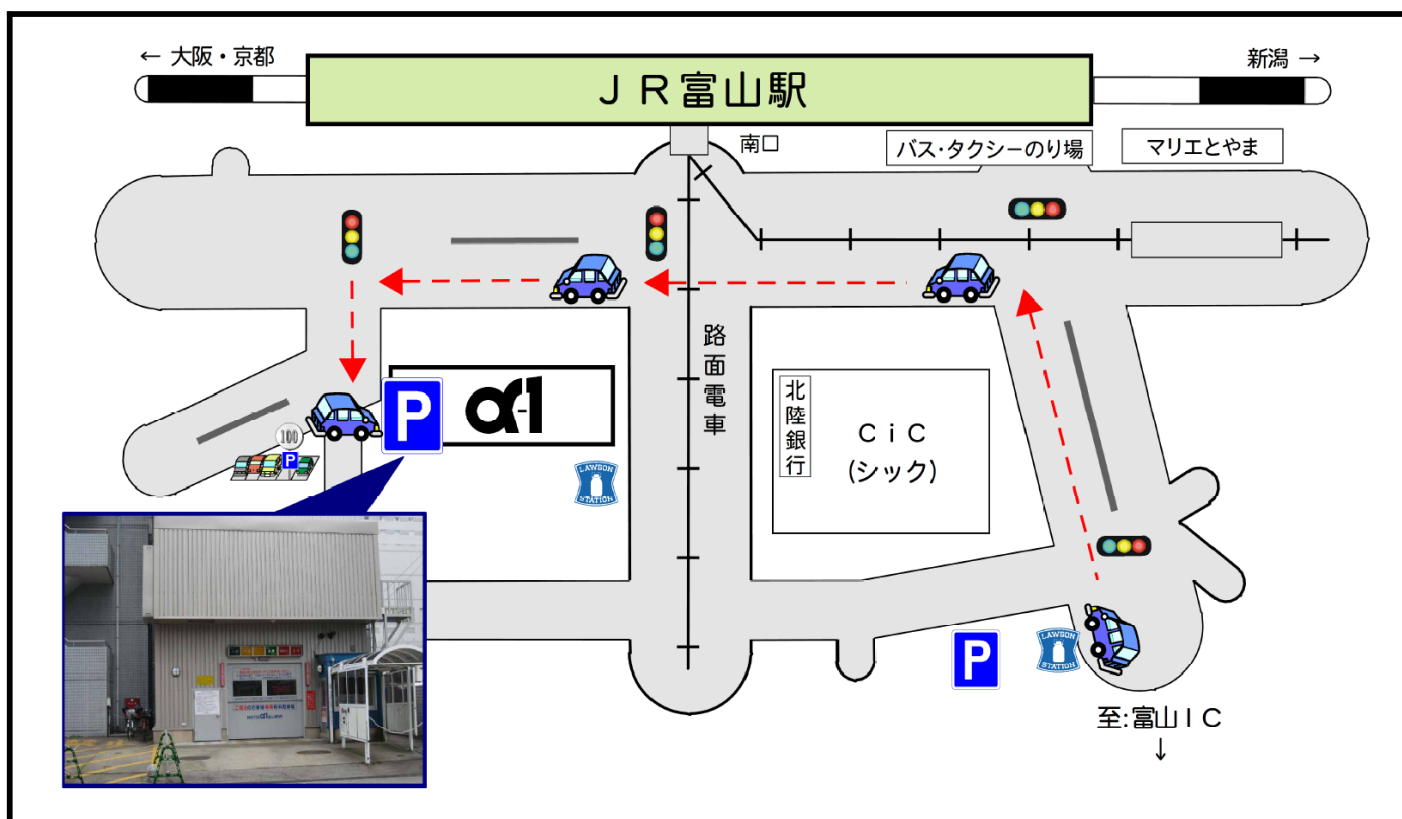

ホテル附属立体駐車場のご案内

ご利用料金：一晩 900円（午後2時～翌朝最長11時まで）

但し、上記ご利用時間以外は、別途追加料金『30分100円』を頂戴いたします。

《駐車場の車両制限》高さ 1.55m(含ルーフキャリア等)×長さ 5.0m×幅 1.82m以内
重さ 2.0t 以内・最低地上高 90mm以上

駐車料金は、ご到着時にフロントにてご精算ください。

一旦入庫後でも、ご利用時間内は追加料金なしで出入庫が可能です。

入庫車優先ですので、出庫に多少時間を要する場合がございます。

出庫が重なりますと1台4分程かかります。別に自走式立体駐車場もございます。

ご利用の手順

⚠ 当駐車場における事故・盗難等については一切の責任を負いかねますので、駐車場に表記してある入出庫の手順と注意事項をよくお読みの上、安全にご利用ください。

入庫

駐車場内に人がいる時は、絶対に操作盤の鍵をまわさないでください。機械が動き始めるので、大変危険です。

お車を駐車場入口の黄色い停止線迄おつけください。… **入庫感知OK係呼出中** が点灯します。係が呼びかけますので、運転席右側のマイクに向って大きな声でお話してください。ご予約を確認の上、入庫手順をご案内いたします。